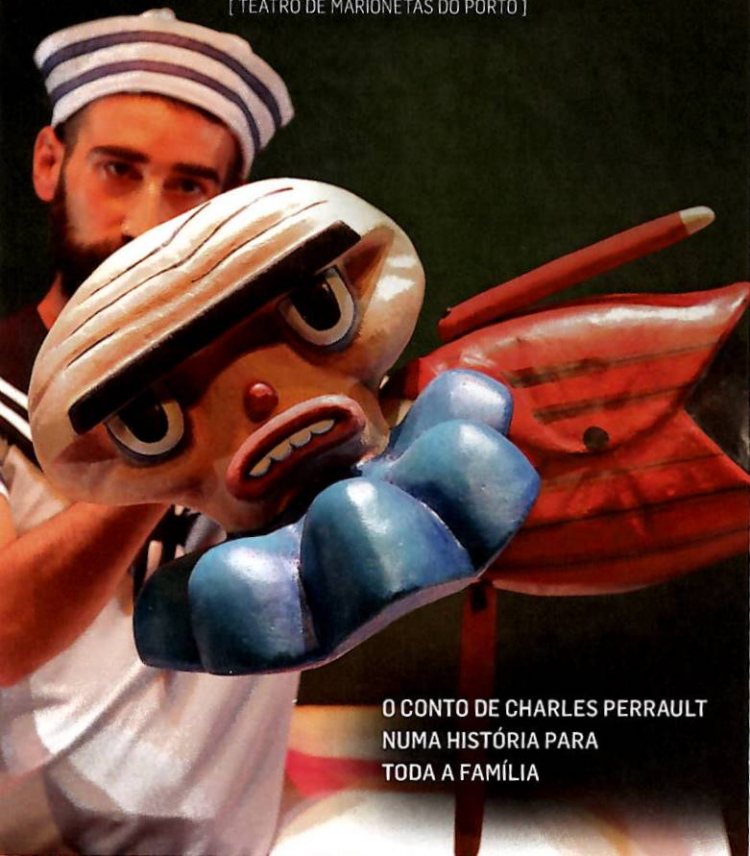

ARTEMIDE
juntos.mais fortes

BARBA AZUL

[TEATRO DE MARIONETAS DO PORTO]

O CONTO DE CHARLES PERRAULT
NUMA HISTÓRIA PARA
TODA A FAMÍLIA

ABRANTES | Cine-Teatro S. Pedro | **24 SET** | **10h30**

CARNAXIDE | **OEIRAS** | Auditório Mun. Ruy de Carvalho | **30 OUT** | **16h00**

Ao contrário do trágico conto infantil, esta abordagem explora uma alternativa que se foca na complexa personalidade do Barba Azul. Nesta versão, onde se misturam outras personagens do universo do autor Charles Perrault, Barba Azul envolve-se numa trama carregada de acontecimentos cómicos e inesperados, que ainda assim refletem as vicissitudes do comportamento humano.